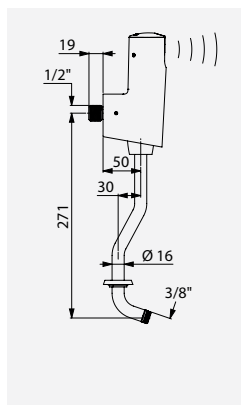

TEMPOMATIC 4,
kit complet pour urinoir
DELABIE DELTA
Réf. DELABIE : 479414