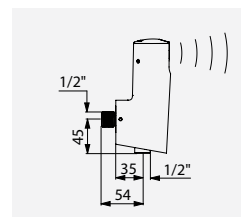

Illustrations disponibles sur notre site internet delabie.fr, rubrique Presse

Exemple d'installation, TEMPOMATIC 4 urinoir apparent

Robinet d'urinoir automatique
TEMPOMATIC 4
Réf. DELABIE : 479411

TEMPOMATIC 4,
robinet en ligne
Réf. DELABIE : 479410