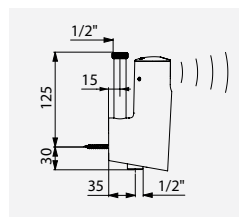

TEMPOMATIC 4,
robinet en ligne
Réf. DELABIE : 479410