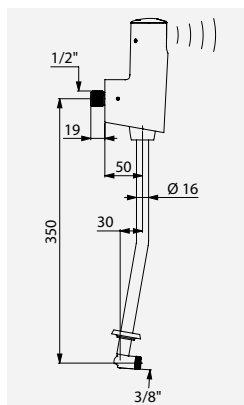

TEMPOMATIC 4,
kit complet pour urinoir
DELABIE FINO
Réf. DELABIE : 479413