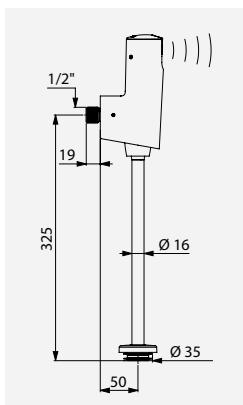

TEMPOMATIC 4,
kit complet pour urinoir
normalisé
Réf. DELABIE : 479412