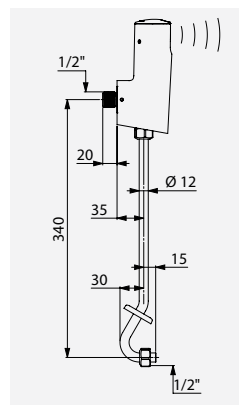

TEMPOMATIC 4,
robinet équerre
Réf. DELABIE : 479411

TEMPOMATIC 4,
kit complet pour urinoir
normalisé
Réf. DELABIE : 479412

TEMPOMATIC 4,
kit complet pour urinoir
DELABIE FINO
Réf. DELABIE : 479413

TEMPOMATIC 4,
kit complet pour urinoir
DELABIE DELTA
Réf. DELABIE : 479414